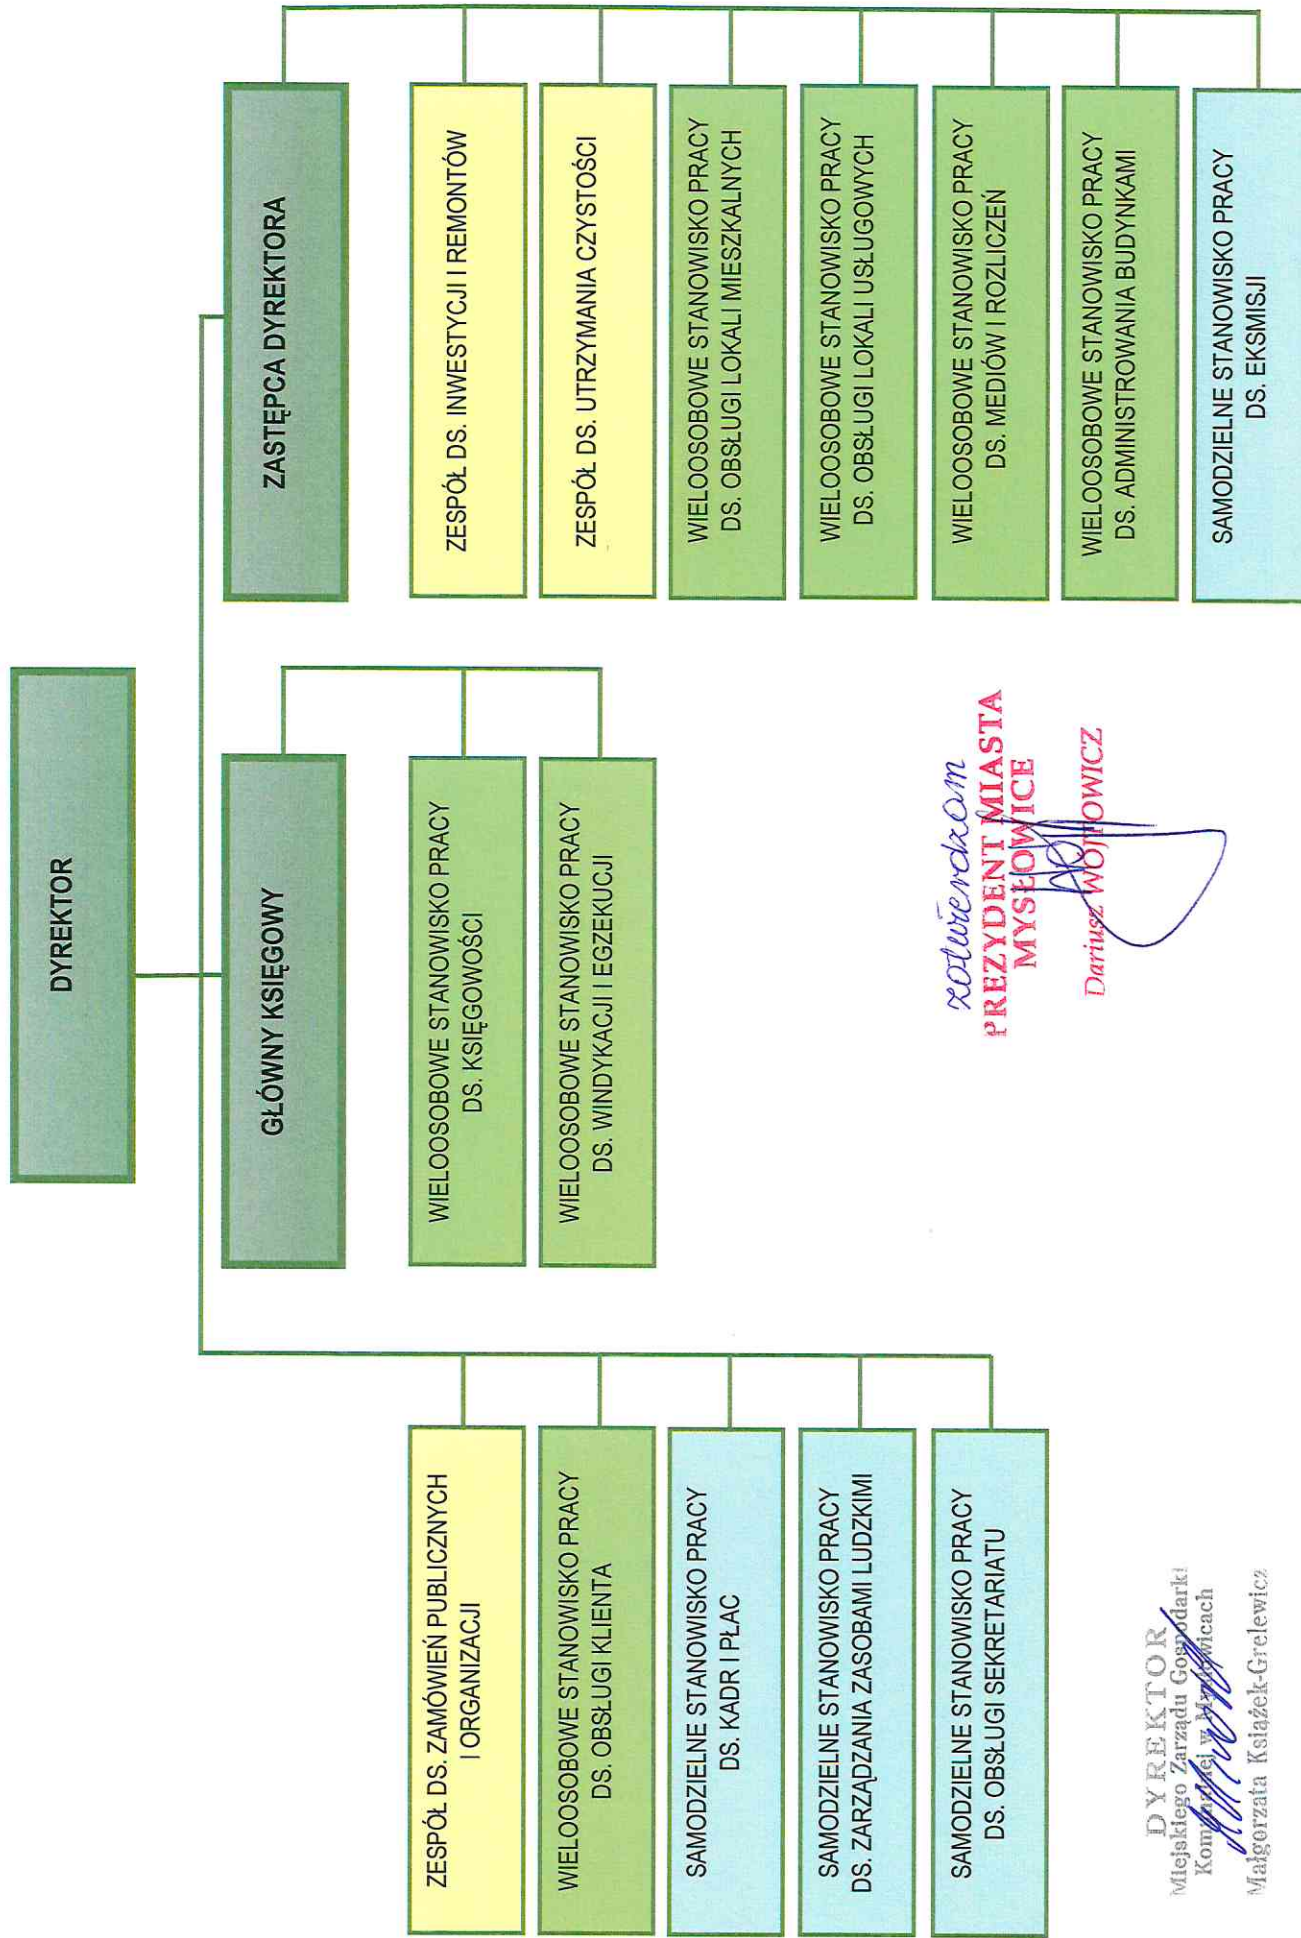

**SCHEMAT ORGANIZACYJNY MIEJSKIEGO ZARZĄDU GOSPODARKI KOMUNALNEJ W MYSŁOWICACH**

*Kotwienicki*  
**PREZYDENT MIASTA  
MYSŁOWICE**  
*Dariusz Wojnowicz*

**DYREKTOR**  
Miejskiego Zarządu Gospodarki  
Komunalnej w Mysłowicach  
*Małgorzata Książek-Grelewicz*